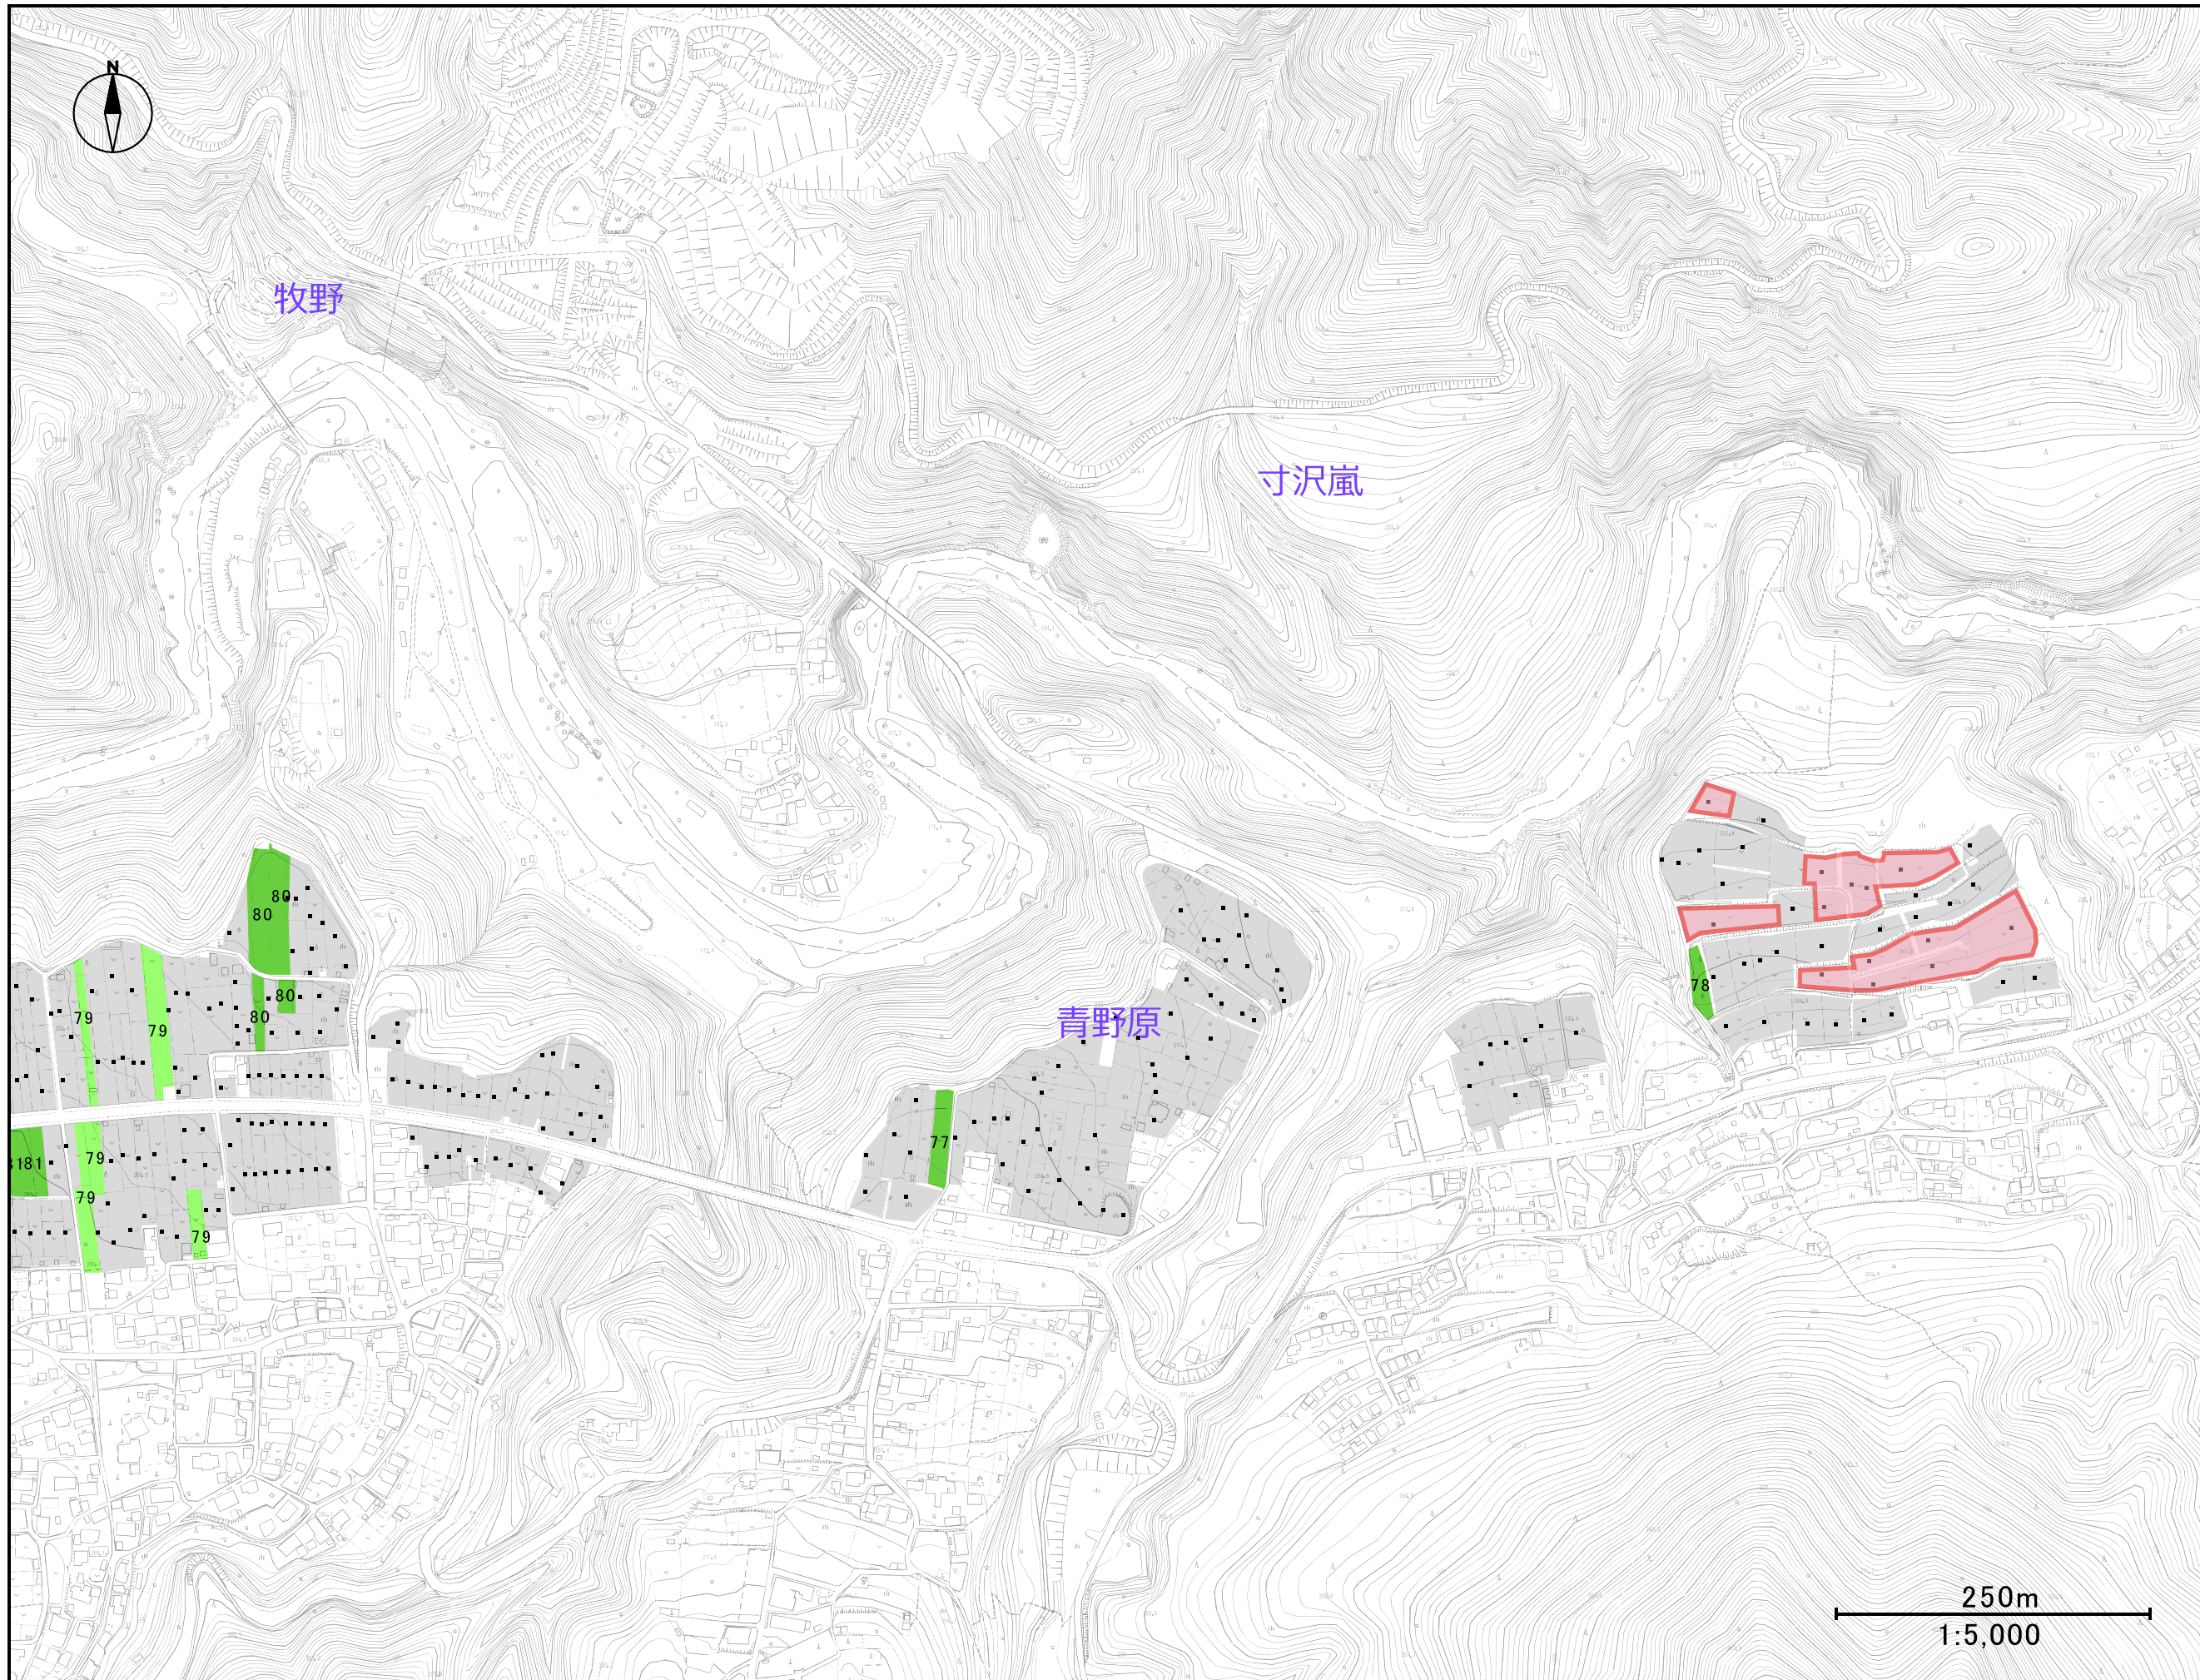

凡例

【ラベル】

1 (数字)	耕作者番号 別紙の耕作者一覧の 耕作者ごとに任意に 割り振った番号
.	将来の耕作者が「今 後検討」であるもの

【色分け(担い手区分)】

- 黄緑 認定農業者
- うす緑 認定新規就農者
- うす灰色 今後検討
- 上記以外…地域計画区域対象外

凡例

【ラベル】

1 (数字)	耕作者番号 別紙の耕作者一覧の 耕作者ごとに任意に 割り振った番号
.	将来の耕作者が「今 後検討」であるもの

【色分け (担い手区分)】

- 黄緑 認定農業者
- うす緑 認定新規就農者
- うす灰色 今後検討
- 赤 営農型太陽光発電実施(予定)地
上記以外…地域計画区域対象外