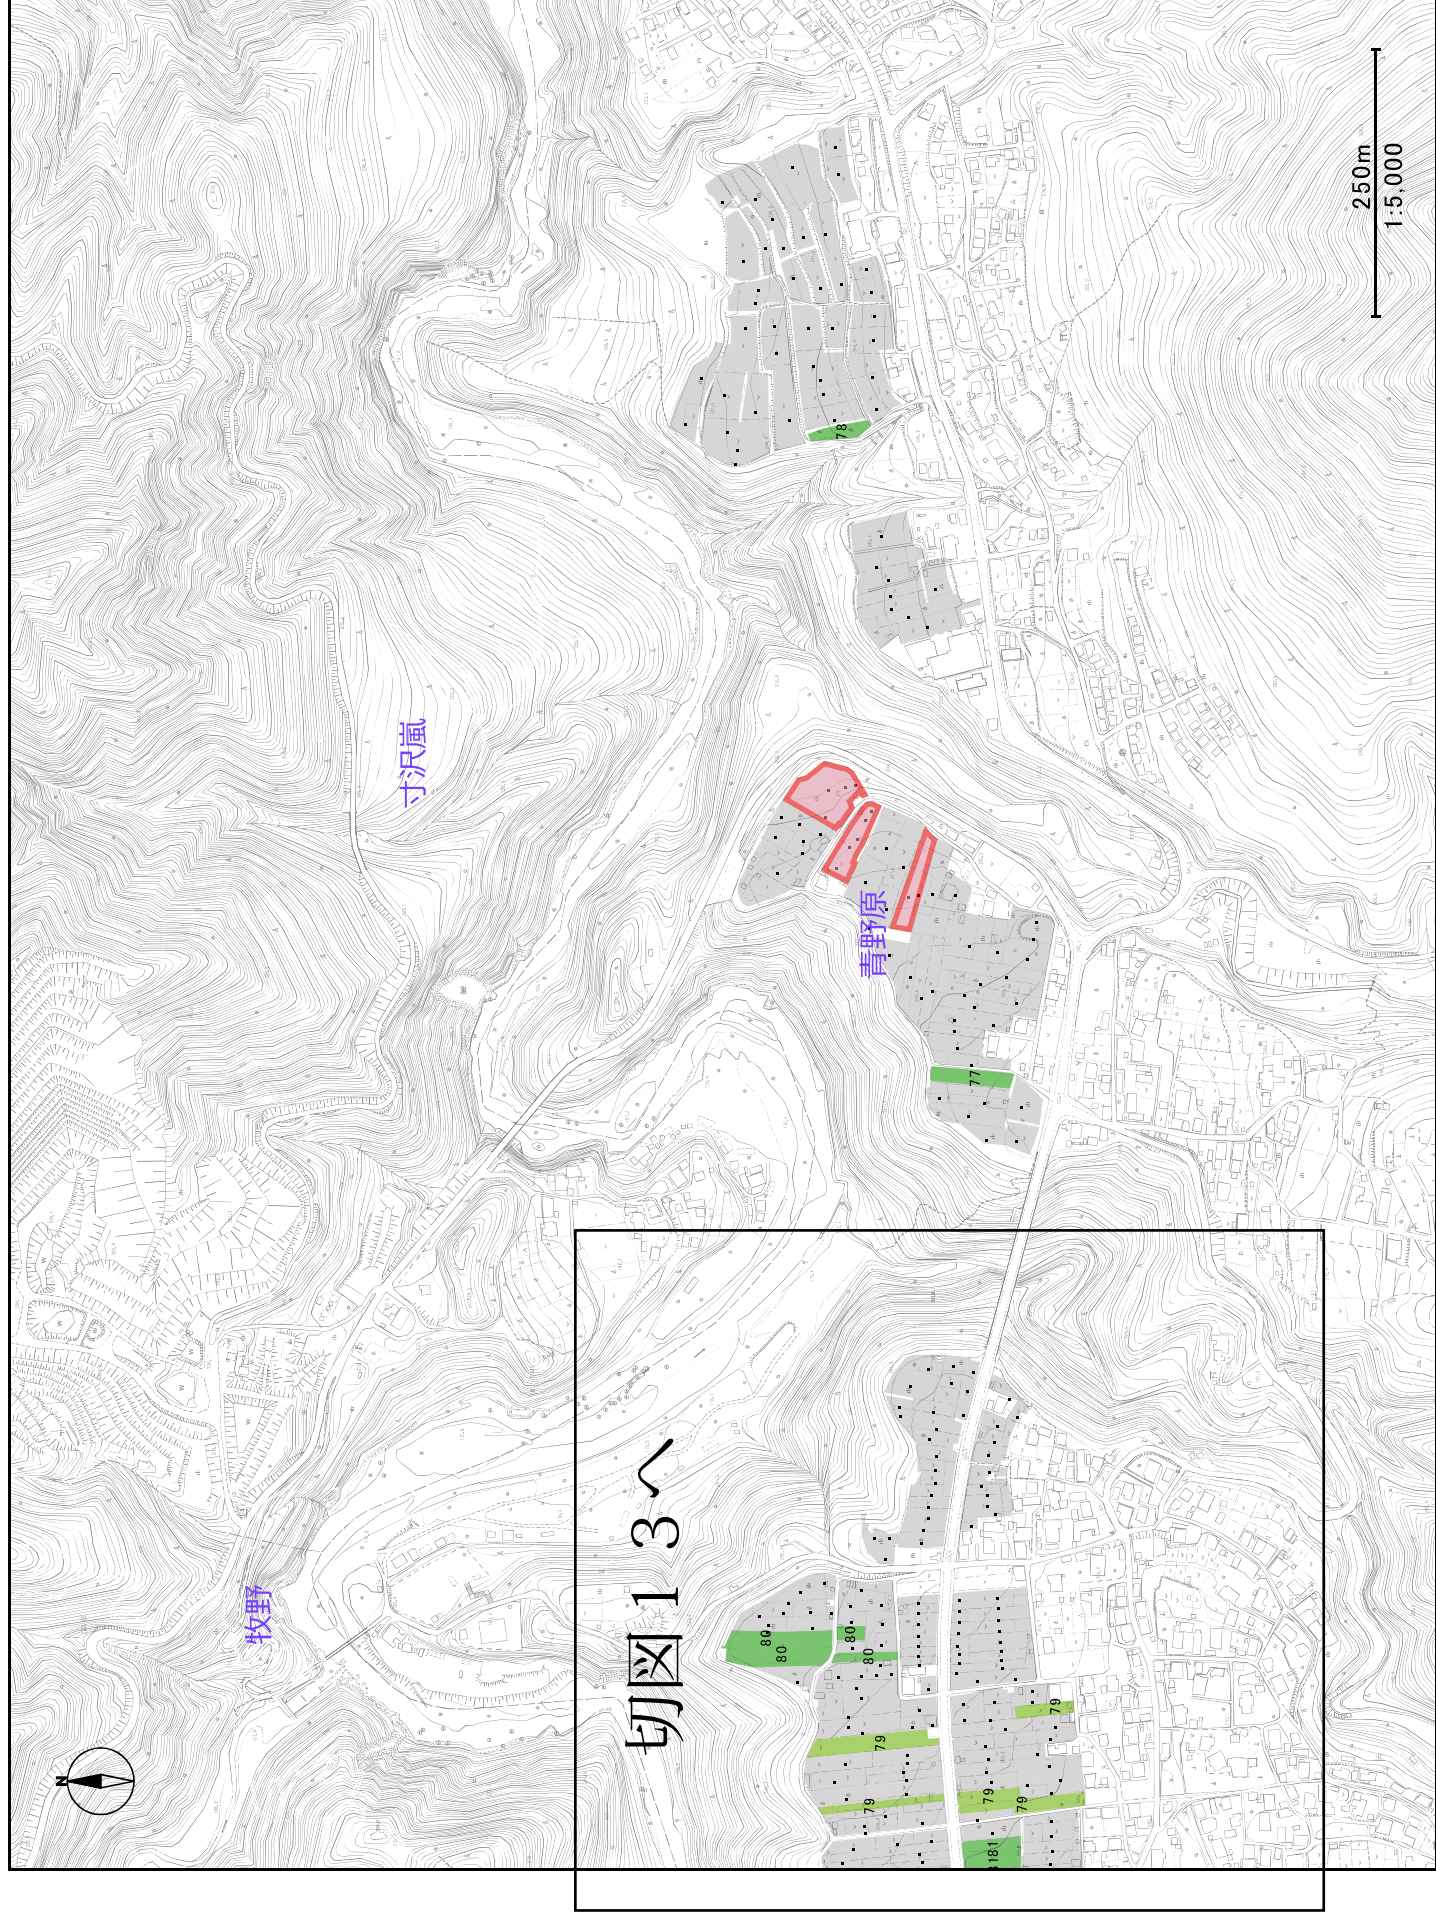

凡例

【ラベル】

1 (数字)	耕作番号 別荘の耕作は一家の 耕作者ことにより色に 割り振った番号 将来の耕作者が「今 後検討」であるもの
--------	--

【色分け (担い手区分)】

- 黄緑 現在農業者
- ラズダ緑 予定新規就業者
- ラズダ灰色 今後検討
- ラズダ赤色 旧相模湖町・旧津久井町・旧城山町・旧藤野町以外...地域計画区域対象外

凡例

【ラベル】

1 (数字)	作者番号 別業の作者一覧の 作者ごとに任意に 割り振った番号
.	将来の作者が「今 後検討」であるもの

【色分け (担い手区分)】

茶色 認定農業者

うす緑 認定新規就農者

うす灰色 今後検討

赤色 旧農業者(旧光復地区)の旧地
上記以外…地域計画区域対象外