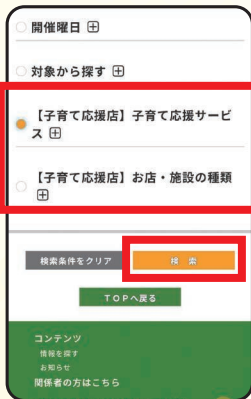

妊娠中の方、
18歳未満の
子どもと
その保護者の方へ

相模原市

子育て応援 パスポート

相模原市子育て
応援イメージキャラクター
「はなたん」

～地域であなたの子育て応援します！～

- 「子育て応援パスポート」を提示すると、協賛している店舗や事業所等（子育て応援店）から子育てを応援するサービスを受けることができます。
- ステッカーが貼ってある飲食店や商店、公共施設等で、サービスを利用したい旨を申し出てください。

子育て家庭に優しい設備の利用や
割引優待など、サービスがいろいろ！

- ◆キッズスペースの設置
- ◆おむつ替えや授乳スペース等の提供
- ◆粉ミルク等に使用のお湯の提供
- ◆料金の割引 ◆キッズメニュー
- ◆デザートやお菓子等のプレゼント など

子育て応援店は
「さがみナビ」
から検索

子育て応援店の検索方法

①さがみナビの「詳細検索」をクリック

②画面をスクロールし、「子育て応援店」を選んで検索

「地区で検索」や
田をクリックして
「詳細な条件」も使って
検索すると便利！

③名称をクリックして詳しいサービス内容を確認

マップ表示も
可能