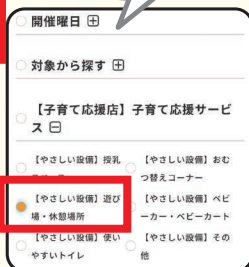

妊娠中の方、
18歳未満の
子どもと
その保護者の方へ

相模原市

子育て応援 パスポート

相模原市子育て
応援イメージキャラクター
「はなたん」

～地域であなたの子育て応援します！～

- 「子育て応援パスポート」を提示すると、協賛している店舗や事業所等（子育て応援店）から子育てを応援するサービスを受けることができます。
- ステッカーが貼ってある飲食店や商店、公共施設等で、サービスを利用したい旨を申し出てください。

子育て家庭に優しい設備の利用や
割引優待など、サービスがいろいろ！

- ◆キッズスペースの設置
- ◆おむつ替えや授乳スペース等の提供
- ◆粉ミルク等に使用のお湯の提供
- ◆料金の割引 ◆キッズメニュー
- ◆デザートやお菓子等のプレゼント など

子育て応援店は
「さがみナビ」
から検索

子育て応援店の検索方法

①さがみナビの「詳細検索」をクリック

②画面をスクロールし、「子育て応援店」を選んで検索

「地区で検索」や
田をクリックして
「詳細な条件」も使って
検索すると便利！

③名称をクリックして詳しいサービス内容を確認

マップ表示も
可能