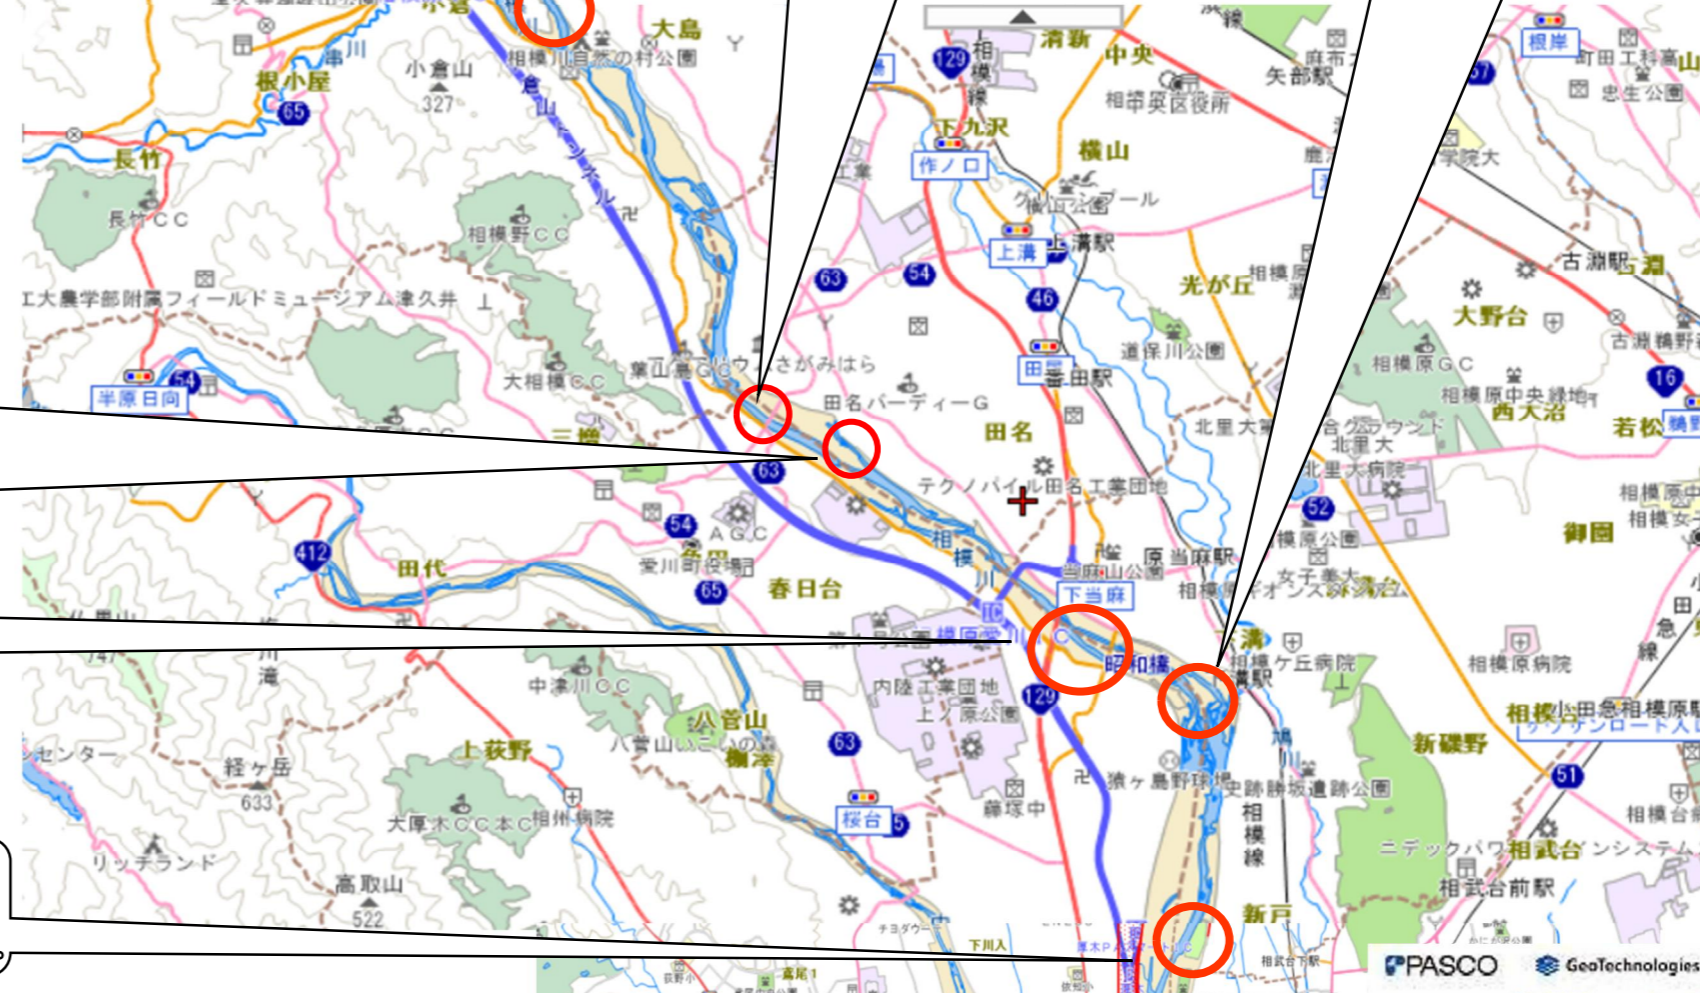

相模川注意啓発マップ (相模原市エリア)

上大島キャンプ場及び中州周辺

- ・急に深くなる場所があるため、注意が必要です。
- ・ダム放流による増水に注意してください。
- ・急な水位上昇に注意してください。
- ・洪水浸水想定区域になります。

道志橋周辺

- ・急に深くなる場所があるため、注意が必要です。

望地弁天キャンプ場周辺

- ・流れが速く、急に深くなっている場所があるため、泳ぎや水遊びは危険です。
- ・ダム放流による増水に注意してください。
- ・急な水位上昇に注意してください。

高田橋周辺

- ・急に深くなる場所があるため、注意が必要です。

中州周辺

- ・増水で退路を失う恐れがあります。

昭和橋周辺

- ・流れも強く、急に深くなる場所があるため、注意が必要です。

磯部頭首工下流周辺

- ・急に深くなる場所があるため、注意が必要です。