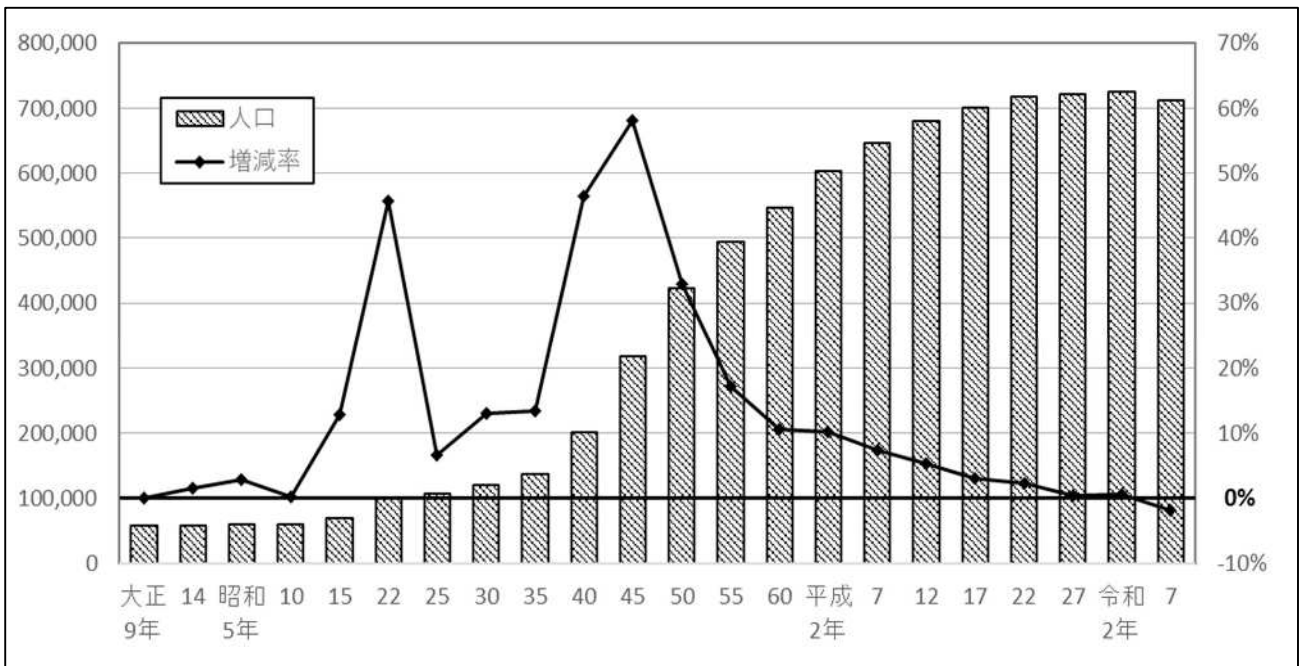

【人口及び人口増減率の推移について】

問合せ先
マーケティング課
電 話 042-769-8330
責任者 小林