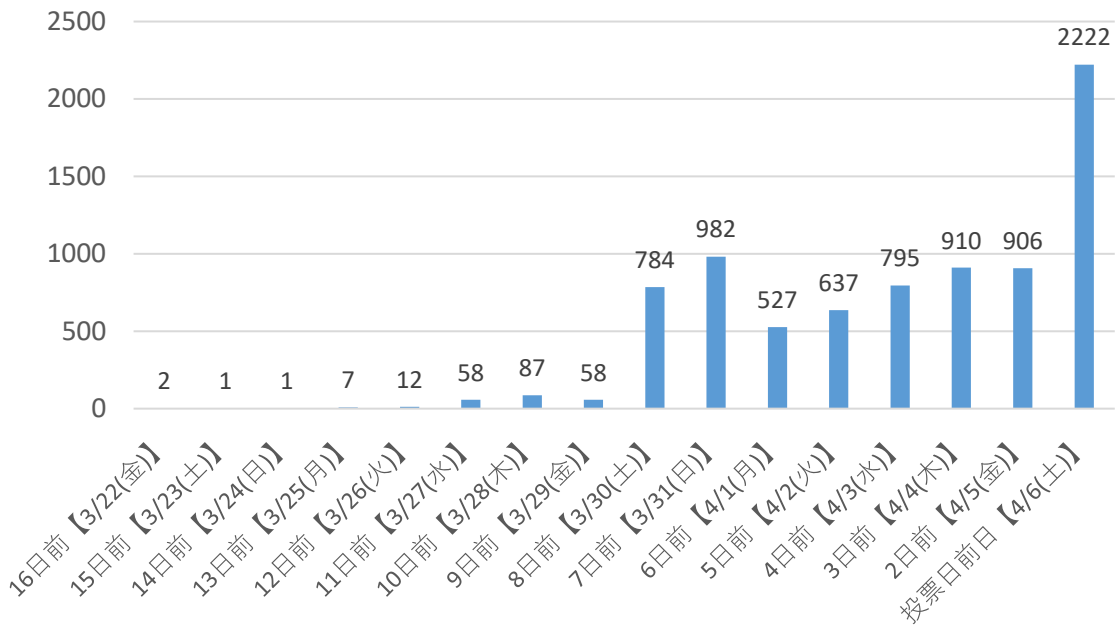

平成31年第19回統一地方選挙  
期日前投票日別投票者数 【南区合同庁舎】

平成31年第19回統一地方選挙  
期日前投票日別投票者数 【大野中公民館】

平成31年第19回統一地方選挙  
期日前投票日別投票者数 【麻溝公民館】

平成31年第19回統一地方選挙  
期日前投票日別投票者数 【新磯公民館】

平成31年第19回統一地方選挙  
期日前投票日別投票者数 【相模台公民館】

平成31年第19回統一地方選挙  
期日前投票日別投票者数 【相武台まちづくりセンター】

平成31年第19回統一地方選挙  
期日前投票日別投票者数 【東林公民館】

平成31年第19回統一地方選挙  
期日前投票日別投票者数 【市民・大学交流センター】