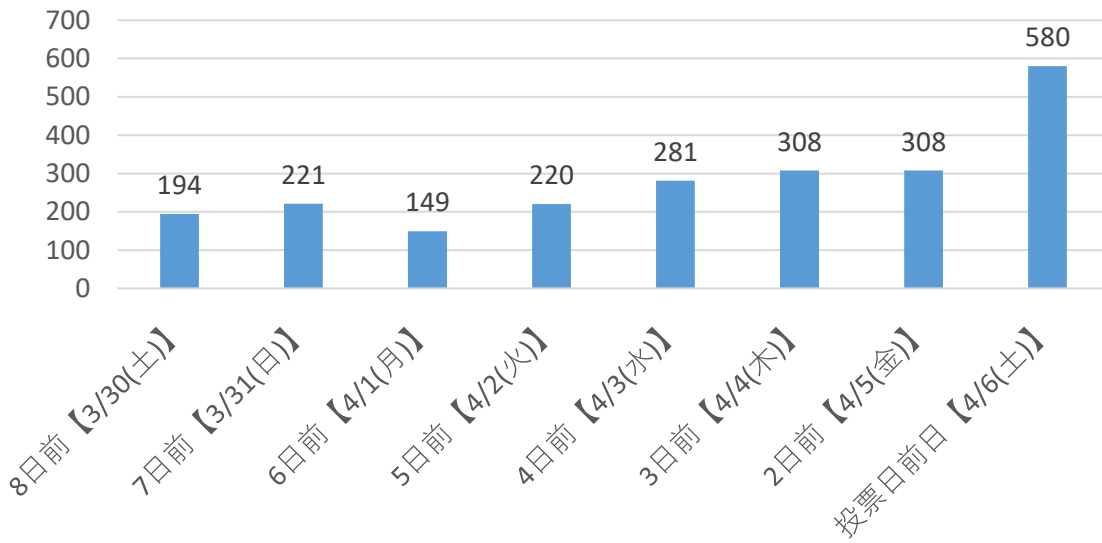

平成31年第19回統一地方選挙  
期日前投票日別投票者数 【南区合同庁舎】

平成31年第19回統一地方選挙  
期日前投票日別投票者数 【大野中公民館】

平成31年第19回統一地方選挙  
期日前投票日別投票者数 【麻溝公民館】

平成31年第19回統一地方選挙  
期日前投票日別投票者数 【新磯公民館】

平成31年第19回統一地方選挙  
期日前投票日別投票者数 【相模台公民館】

平成31年第19回統一地方選挙  
期日前投票日別投票者数 【相武台まちづくりセンター】

平成31年第19回統一地方選挙  
期日前投票日別投票者数 【東林公民館】

平成31年第19回統一地方選挙  
期日前投票日別投票者数 【市民・大学交流センター】