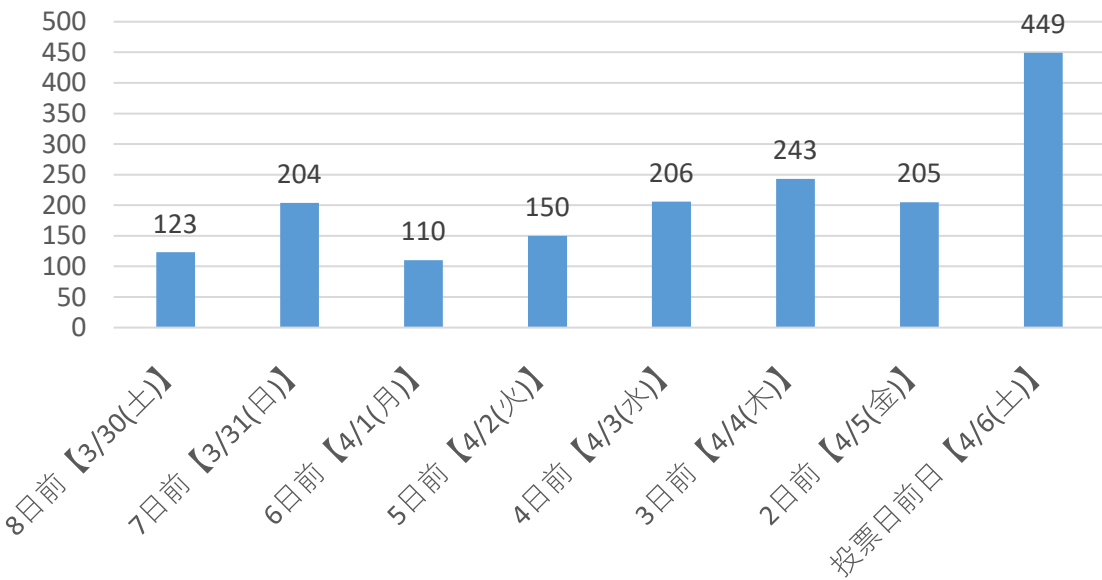

平成31年第19回統一地方選挙  
期日前投票日別投票者数 【南区合同庁舎】

平成31年第19回統一地方選挙  
期日前投票日別投票者数 【大野中公民館】

平成31年第19回統一地方選挙  
期日前投票日別投票者数 【麻溝公民館】

平成31年第19回統一地方選挙  
期日前投票日別投票者数 【新磯公民館】

平成31年第19回統一地方選挙  
期日前投票日別投票者数 【相模台公民館】

平成31年第19回統一地方選挙  
期日前投票日別投票者数 【相武台まちづくりセンター】

平成31年第19回統一地方選挙  
期日前投票日別投票者数 【東林公民館】

平成31年第19回統一地方選挙  
期日前投票日別投票者数 【市民・大学交流センター】