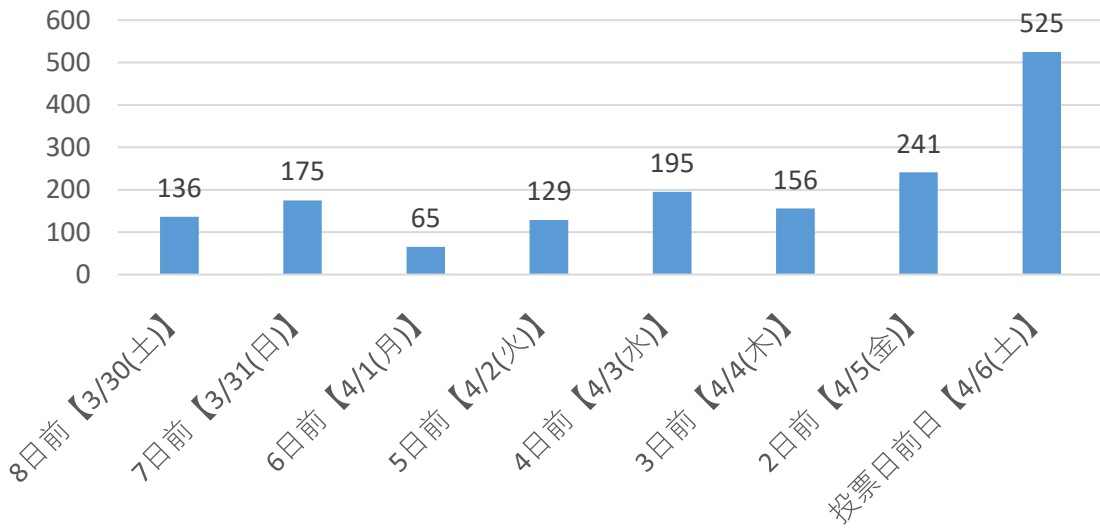

平成31年第19回統一地方選挙  
期日前投票日別投票者数 【南区合同庁舎】

平成31年第19回統一地方選挙  
期日前投票日別投票者数 【大野中公民館】

平成31年第19回統一地方選挙  
期日前投票日別投票者数 【麻溝公民館】

平成31年第19回統一地方選挙  
期日前投票日別投票者数 【新磯公民館】

平成31年第19回統一地方選挙  
期日前投票日別投票者数 【相模台公民館】

平成31年第19回統一地方選挙  
期日前投票日別投票者数 【相武台まちづくりセンター】

平成31年第19回統一地方選挙  
期日前投票日別投票者数 【東林公民館】

平成31年第19回統一地方選挙  
期日前投票日別投票者数 【市民・大学交流センター】