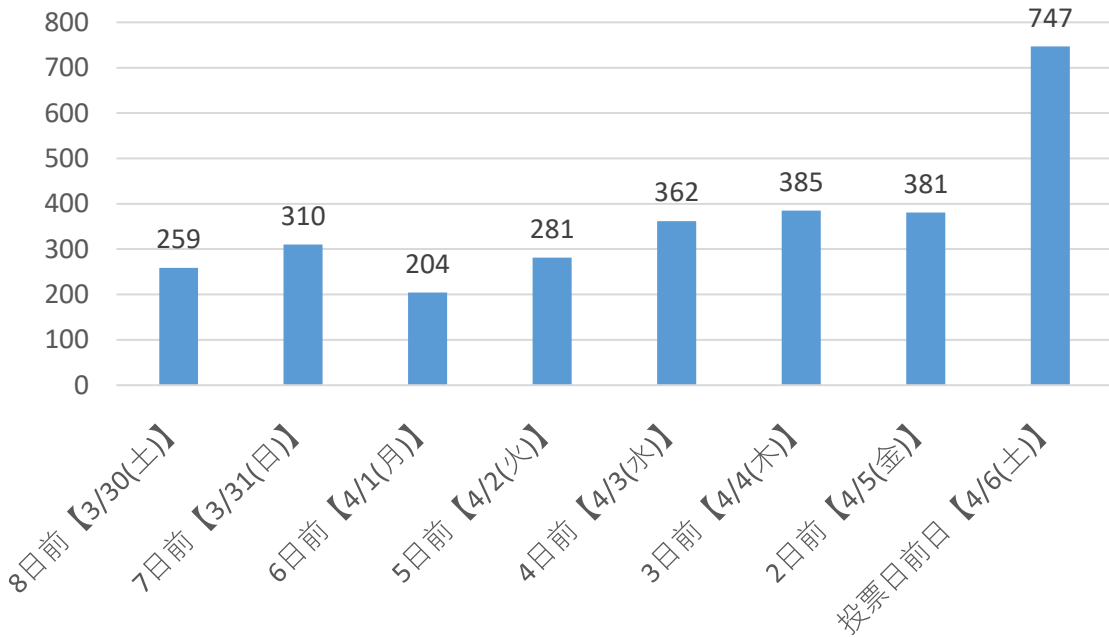

平成31年第19回統一地方選挙  
期日前投票日別投票者数 【南区合同庁舎】

平成31年第19回統一地方選挙  
期日前投票日別投票者数 【大野中公民館】

平成31年第19回統一地方選挙  
期日前投票日別投票者数 【麻溝公民館】

平成31年第19回統一地方選挙  
期日前投票日別投票者数 【新磯公民館】

平成31年第19回統一地方選挙  
期日前投票日別投票者数 【相模台公民館】

平成31年第19回統一地方選挙  
期日前投票日別投票者数 【相武台まちづくりセンター】

平成31年第19回統一地方選挙  
期日前投票日別投票者数 【東林公民館】

平成31年第19回統一地方選挙  
期日前投票日別投票者数 【市民・大学交流センター】