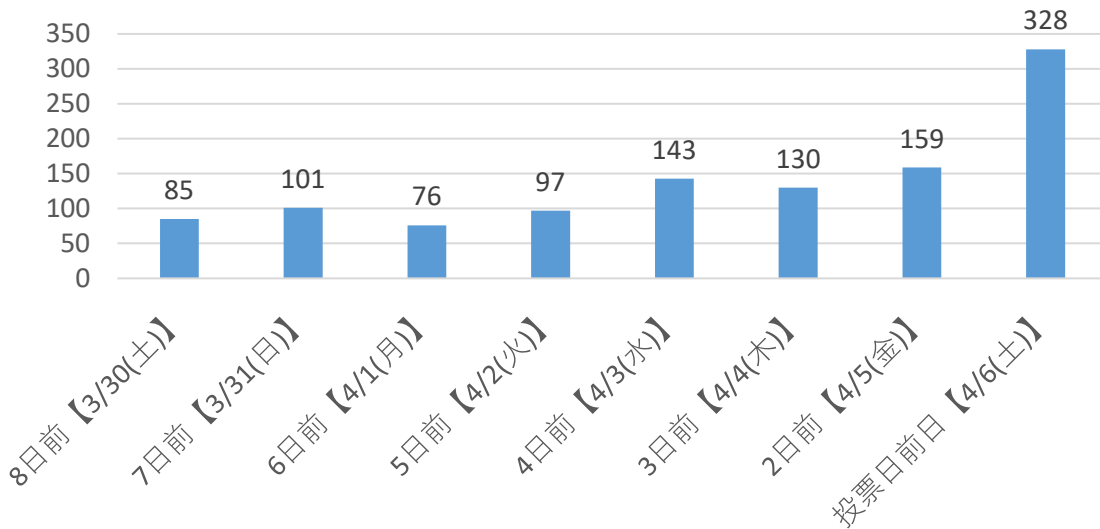

平成31年第19回統一地方選挙  
期日前投票日別投票者数 【南区合同庁舎】

平成31年第19回統一地方選挙  
期日前投票日別投票者数 【大野中公民館】

平成31年第19回統一地方選挙  
期日前投票日別投票者数 【麻溝公民館】

平成31年第19回統一地方選挙  
期日前投票日別投票者数 【新磯公民館】

平成31年第19回統一地方選挙  
期日前投票日別投票者数 【相模台公民館】

平成31年第19回統一地方選挙  
期日前投票日別投票者数 【相武台まちづくりセンター】

平成31年第19回統一地方選挙  
期日前投票日別投票者数 【東林公民館】

平成31年第19回統一地方選挙  
期日前投票日別投票者数 【市民・大学交流センター】