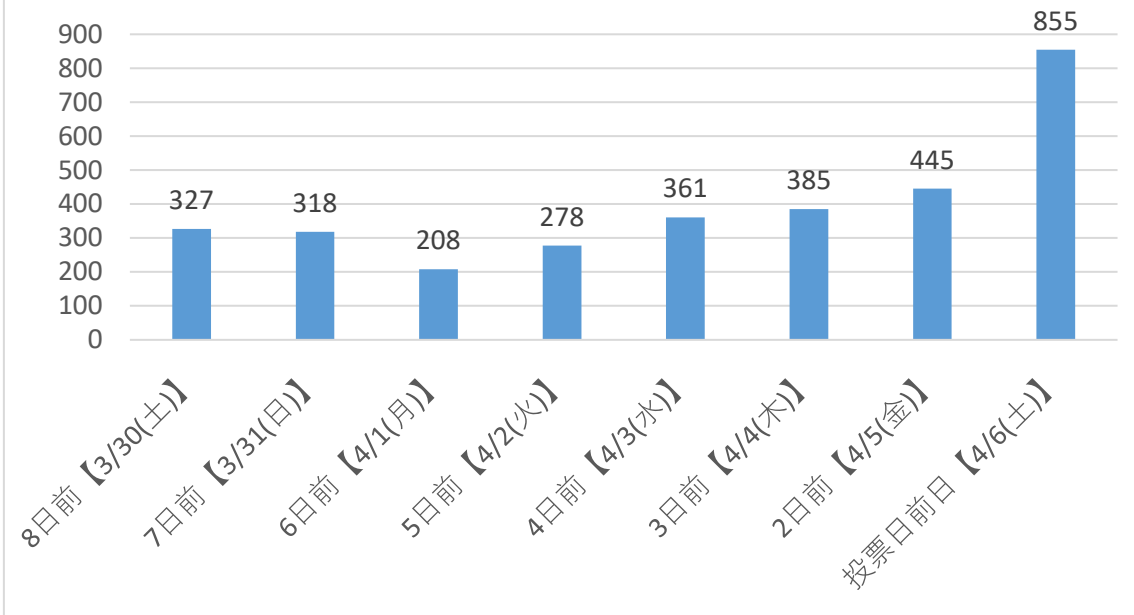

平成31年第19回統一地方選挙  
期日前投票日別投票者数 【南区合同庁舎】

平成31年第19回統一地方選挙  
期日前投票日別投票者数 【大野中公民館】

平成31年第19回統一地方選挙  
期日前投票日別投票者数 【麻溝公民館】

平成31年第19回統一地方選挙  
期日前投票日別投票者数 【新磯公民館】

平成31年第19回統一地方選挙  
期日前投票日別投票者数 【相模台公民館】

平成31年第19回統一地方選挙  
期日前投票日別投票者数 【相武台まちづくりセンター】

平成31年第19回統一地方選挙  
期日前投票日別投票者数 【東林公民館】

平成31年第19回統一地方選挙  
期日前投票日別投票者数 【市民・大学交流センター】